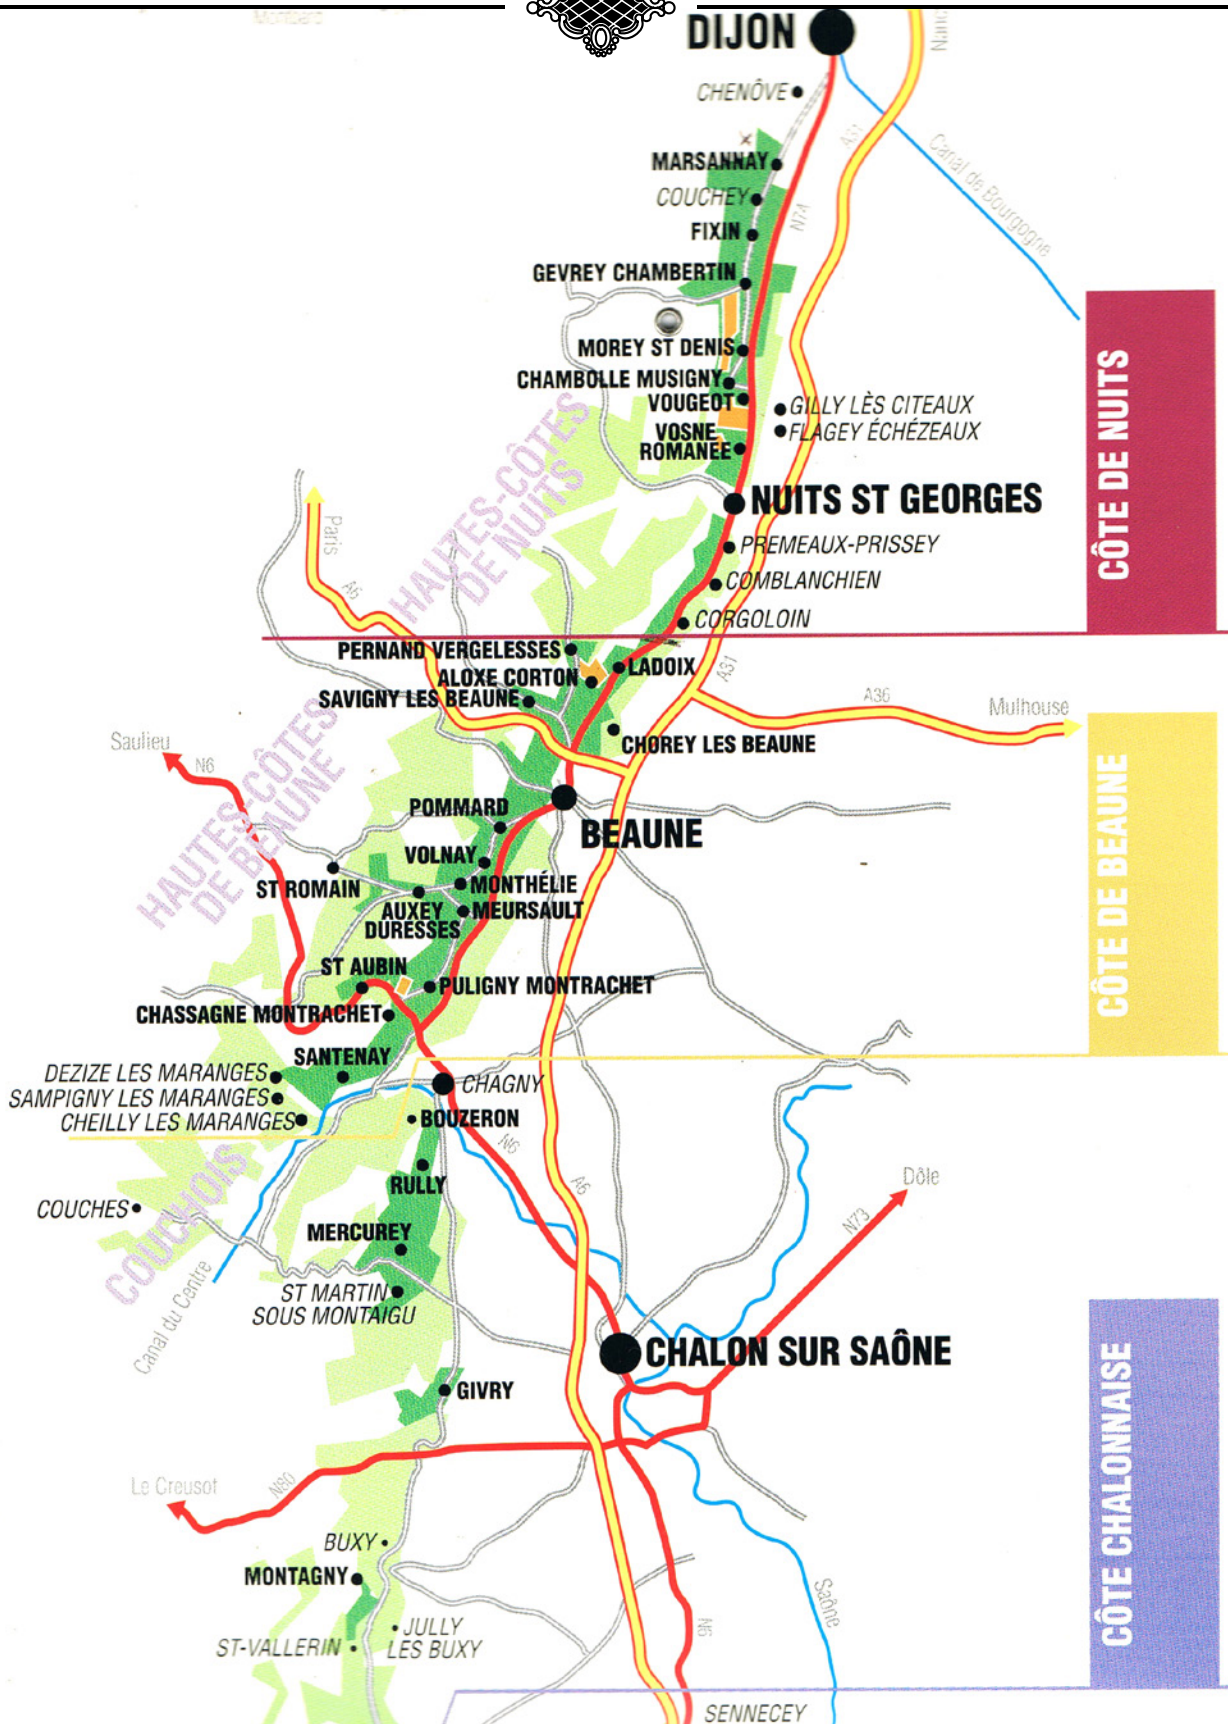

Le HOME

138 Route de Dijon - 0033 (0)3 80 22 16 43 - www

.lehome.fr

HÔTEL

Le HOME

138 Route de Dijon - 0033 (0)3 80 22 16 43 - www.lehome.fr

CÔTE DE NUITS ST GEORGES

VOSNE ROMANEE (21700):

ALOXE CORTON (21420):

DOMAINE VOARICK	RUE PLANCHET	+33380264882
-----------------	--------------	--------------

BEAUNE (21200):

DOMAINE ROUXEL SEGAUT	25, RUE DE LORRAINE	+33665387074
DOMAINE DE BELENE	41, RUE DU FAUBOURG St NICOLAS	+33643657729
PHILIPPE PACALET	12, RUE DE CHAUMERGY	+33380259100
MON MILLESIME	54, RUE DU FAUBOURG MADELEINE	+33380229271
LA CAVE DES SAINTS PERES	16, PLACE FLEURY	+330611494146
LA GRANDE BOUTIQUE DU VIN	AVENUE DU GÉNÉRAL DE GAULLE	+33380240809
MAGNUM	15, RUE MONGE	+33380226944
LA VINOtheQUE	4 RUE PASUMOT	+33380228635

POMMARD (21630):

DOMAINE PARENT	3, RUE DE LA MÉTAIRIE	+33380221508
----------------	-----------------------	--------------

AUXEY-DURESSES (21190):

DOMAINE PRUNIER-DAMY	RUE DU PONT BOILLOT	+33380216038
----------------------	---------------------	--------------